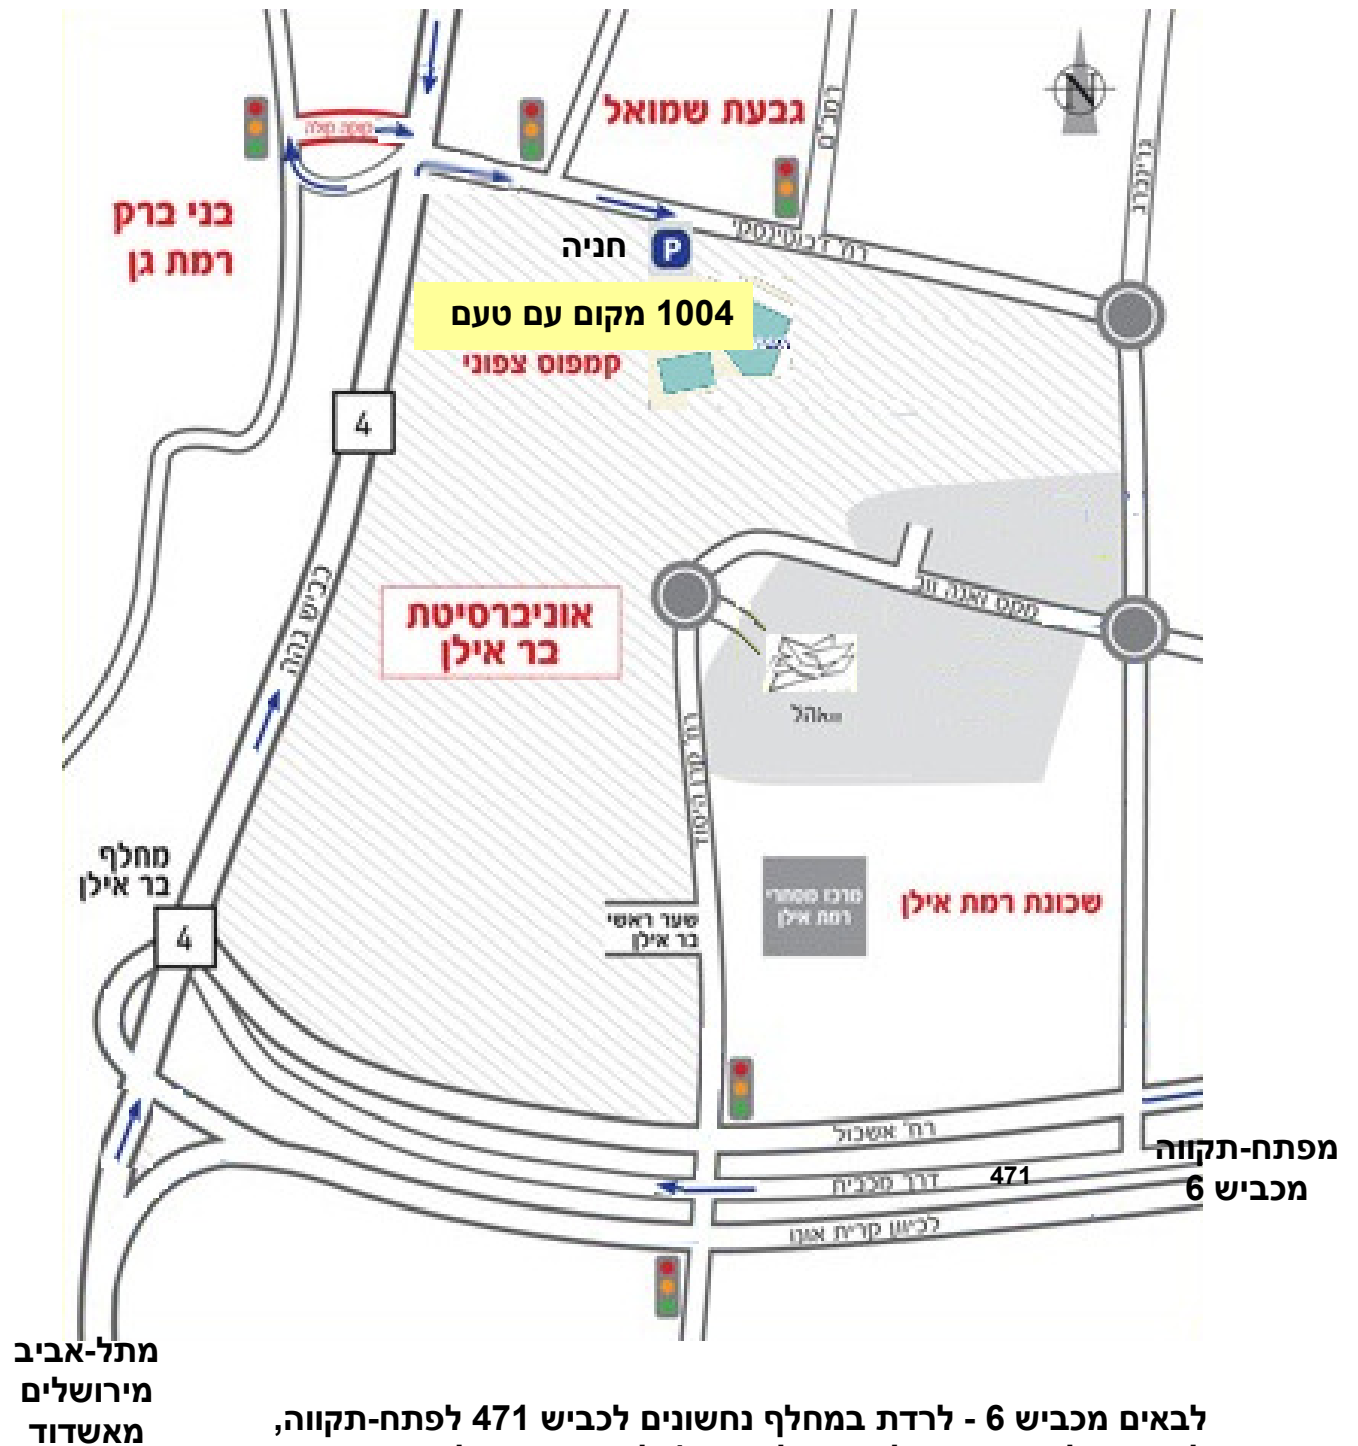

מחיפה
מצומת גהה
(הפניה לגבעת שמואל - דרך הגשר)

לבאים מכביש 6 - לרדת במחלק נחשונים לכביש 471 לפתח-תקווה, להמשיך לכיוון חיפה ולפנות על כביש 4 לגבעת שמואל

לבאים מפתח-תקווה מומלץ דרך כביש מבית 471